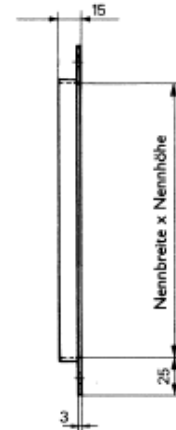

## Jalousieklappe JK

- Nennbreiten von 200 – 1000mm
- Nennhöhen von 200 – 1000mm
- Jalousieklappen aus Aluminium oder INOX
- Anschlussflansch aus Stahl verzinkt

Rahmen grau grundiert  
 und auf Wunsch mit Mauerschlaudern.

### Anschlussflansch aus Stahl verzinkt / *Cadre mural en acier galvanisé*

Nennhöhe <i>Hauteur nominal mm</i>	Nennbreite / <i>Largeur nominal mm</i>								
	200 CHF	300 CHF	400 CHF	500 CHF	600 CHF	700 CHF	800 CHF	900 CHF	1000 CHF
200	88.-	91.-	98.-	102.-	105.-	107.-	118.-	125.-	134.-
300	91.-	98.-	102.-	105.-	107.-	111.-	125.-	127.-	137.-
400	98.-	102.-	105.-	107.-	111.-	118.-	125.-	131.-	141.-
500	102.-	105.-	107.-	111.-	121.-	127.-	137.-	144.-	157.-
600	105.-	107.-	111.-	118.-	125.-	134.-	141.-	150.-	170.-
700	107.-	111.-	118.-	127.-	134.-	147.-	154.-	170.-	186.-
800	118.-	121.-	125.-	137.-	141.-	154.-	157.-	170.-	193.-
900	125.-	127.-	134.-	144.-	157.-	166.-	170.-	173.-	196.-
1000	134.-	137.-	141.-	157.-	170.-	186.-	193.-	196.-	213.-