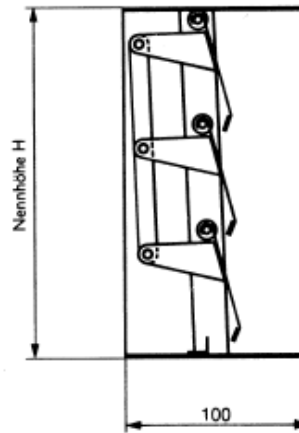

## Jalousieklappe JK

- Nennbreiten von 200 – 1000mm
- Nennhöhen von 200 – 1000mm
- Jalousieklappen aus Aluminium oder INOX
- Anschlussflansch aus Stahl verzinkt

Rahmen grau grundiert  
 und auf Wunsch mit Mauerschlaudern.