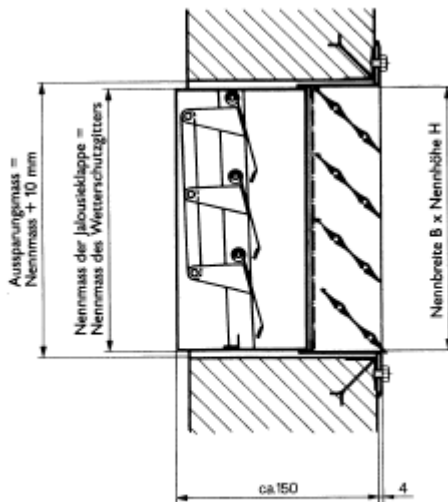

Variante 1

Variante 2

Konstruktionsänderungen vorbehalten