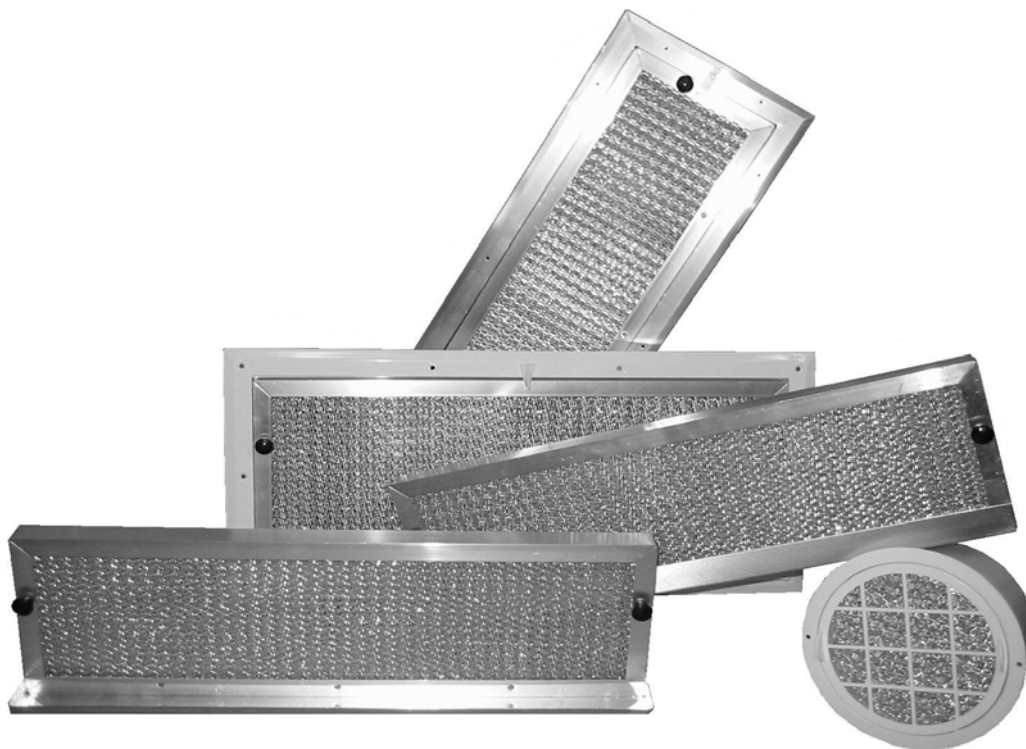

Preisliste / Liste des prix

Fettabscheider
Séparateurs à graisse

KF/FF/FL/FLT/FLTS/FA

Ein Produkt von:
Un produit de:

BONOTEC
good technics

Gültig ab 01.01.2011

Mit dem Erscheinen dieser Preisliste werden alle vorhergehenden Preislisten ungültig.

Preisänderungen und Liefermöglichkeiten vorbehalten

Valable dès le 01.01.2011

Avec la parution de cette liste de prix, les prix-courant antérieurs sont annulés.

Modifications de prix et de délais de livraison réservées

Alle Preiseangaben verstehen sich verpackt per Cargo Domizil, per Post oder Camion (ohne Ablad) an die vereinbarte CH- Versandadresse bzw. CH-Baustelle, ohne Montage und ohne Mehrwertsteuer (MWSt). Preisänderungen vorbehalten. Es gelten unsere allgemeinen Verkaufsbedingungen.

Tous les prix indiqués s'entendent: emballé, cargo-domicile, par poste ou camion (non déchargé) à l'adresse suisse convenue et/ou site de construction, sans montage et sans TVA. Modifications de prix réservées. Nos conditions générales de vente sont valables.